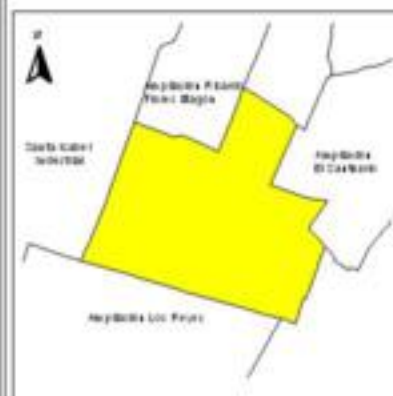

EVALUA DF
Consejo de Evaluación del
Desarrollo Social del
Distrito Federal

ÍNDICE DE DESARROLLO SOCIAL

Delegación: Iztapalapa
Colonia: Estrella del Sur
Grado de desarrollo: Bajo

Grado de Desarrollo Social

-  Muy bajo
-  Bajo
-  Medio
-  Alto
-  Sin dato

0.04 0 0.04 0.08 Kilómetros

Fuente: Elaboración propia con datos de Seduvi e INEGI